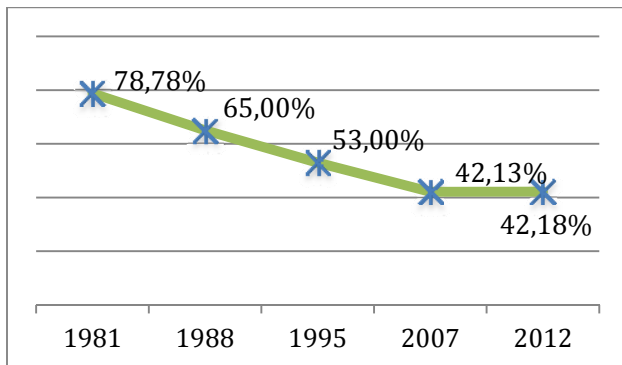

Élections Présidentielles : 30 ans d'évolution

	Participation	Inscrits	Votants	Exprimés	VGE Chirac Chirac Sarkozy Sarkozy	Mitterrand Mitterrand Jospin Royal Hollande
1981	78,78%	132 141	104 112	102 231	71 246	30 985
					69,69%	30,30%
1988	65,00%	162 496		103 986	62 262	41 725
					59,88%	40,13%
1995	53,00%	245 317	130 032	127 388	74 596	52 991
					58,56%	41,60%
2007	42,13%	821 919	346 310	340 093	183 613	156 480
					53,99%	46,01%
2012	42,18%	1 078 579	454 910	445 162	236 160	209 002
					53,50%	46,95%

Évolution de la participation en %

Évolution des suffrages en nombre

Évolution des suffrages en %