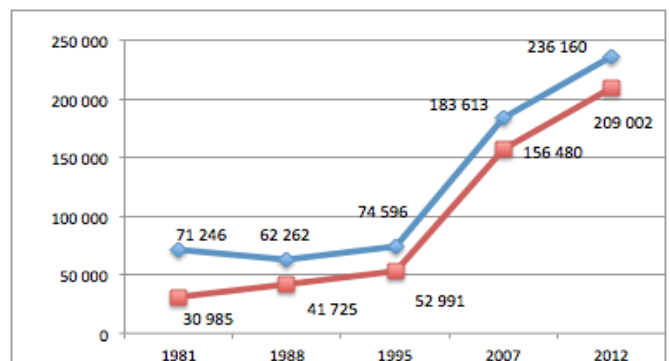

Élections Présidentielles : 30 ans d'évolution

	Participation	Inscrits	Votants	Exprimés	VGE Chirac Chirac Sarkozy Sarkozy	Mitterrand Mitterrand Jospin Royal Hollande
1981	78,78%	132 141	104 112	102 231	71 246	30 985
					69,69%	30,30%
1988	65,00%	162 496		103 986	62 262	41 725
					59,88%	40,13%
1995	53,00%	245 317	130 032	127 388	74 596	52 991
					58,56%	41,60%
2007	42,13%	821 919	346 310	340 093	183 613	156 480
					53,99%	46,01%
2012	42,18%	1 078 579	454 910	445 162	236 160	209 002
					53,50%	46,95%

Évolution de la participation en %

Évolution des suffrages en nombre

Évolution des suffrages en %